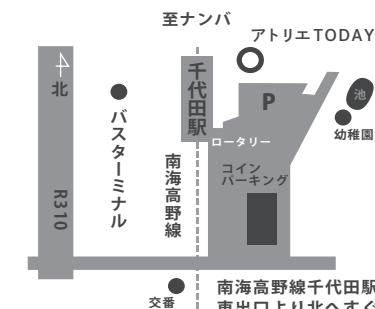

# アトリエTODAY

TEL.FAX 0721-55-1855

〒586-0001 河内長野市木戸1-1-3-504  
千代田駅前宮阪ビル5F

<http://www.a-today.com>

↑ ネット申込み